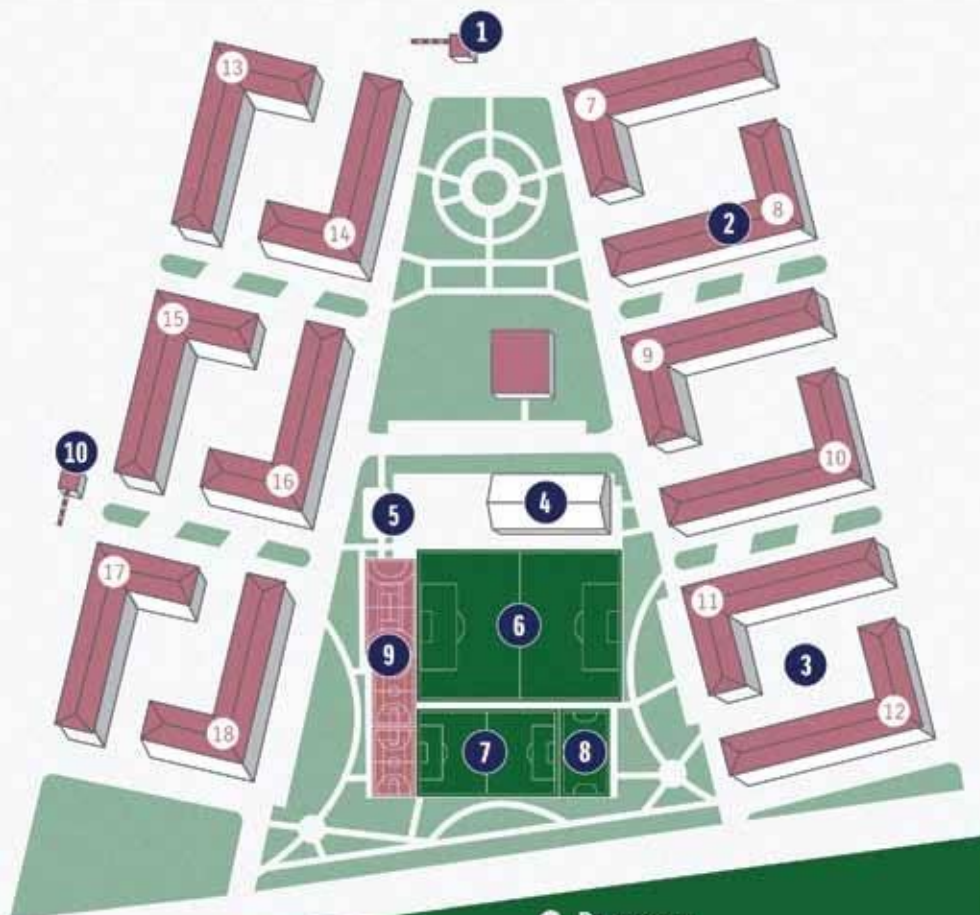

## «ПЛАНЕТА ЧЕМПИОНОВ»

Тренировочная спортивная база  
на Черном море.  
г. Сочи, ул. Фигурная д. 23/4, 23/5

☼ Море - 300 метров

∞ Олимпийский парк - 3 км.

① КПП - 3    ⑩ КПП - 4

② Ресепшн корпус 8

③ Жилые корпуса  
«Планета чемпионов» 11 - 12

④ Ресторан

⑤ Хоккейная бросковая зона

⑥ Большое футбольное поле

⑦ Среднее футбольное поле

⑧ Малое футбольное поле

⑨ Спортивные площадки

chpl.ru

CHPL.RU